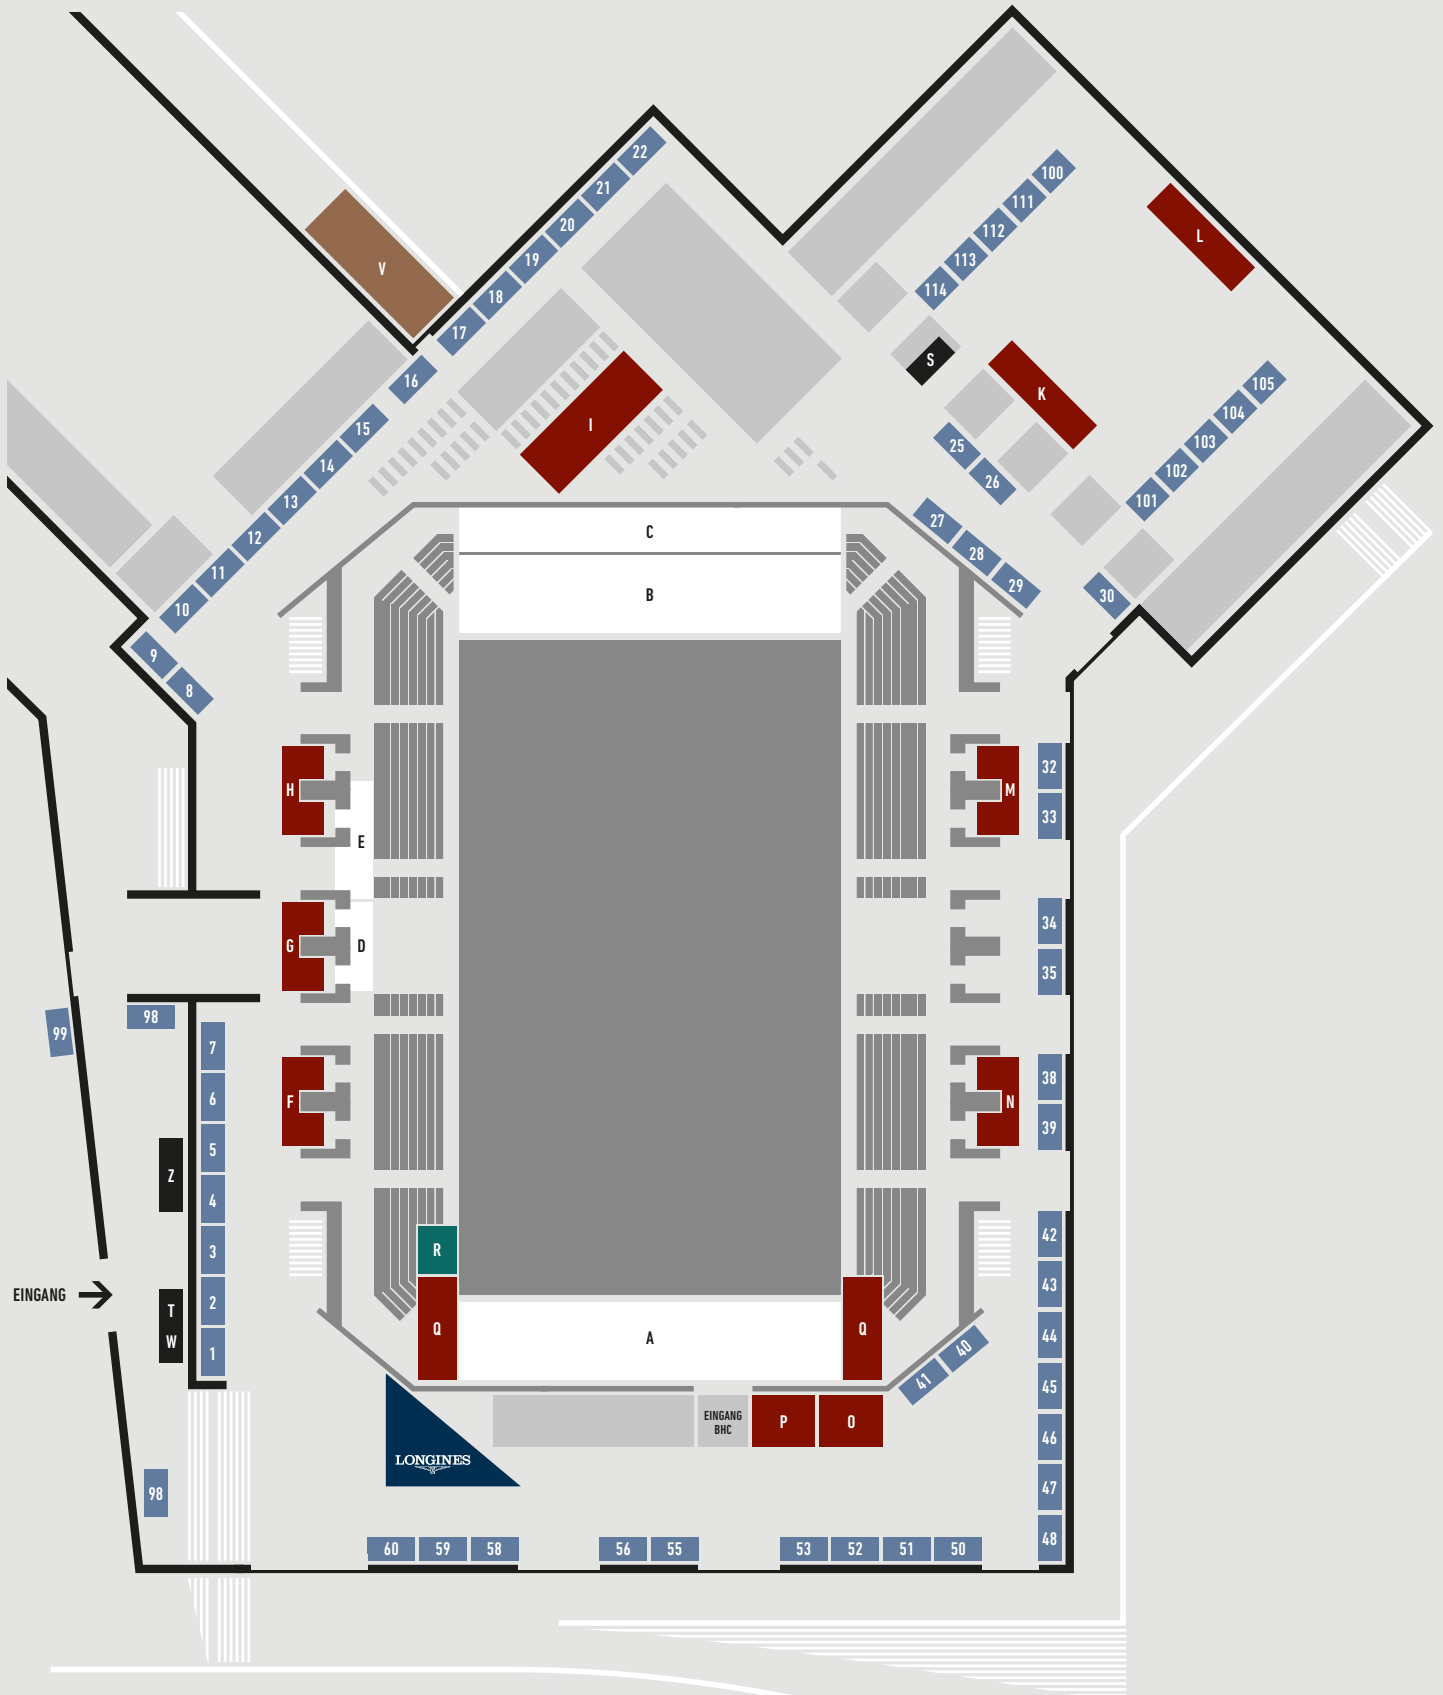

# HALLENPLAN

### Eingang

<b>R</b>	Rollstuhlplätze
<b>S</b>	Sanität
<b>T</b>	Tageskasse
<b>W</b>	Welcome Desk
<b>Z</b>	Garderobe