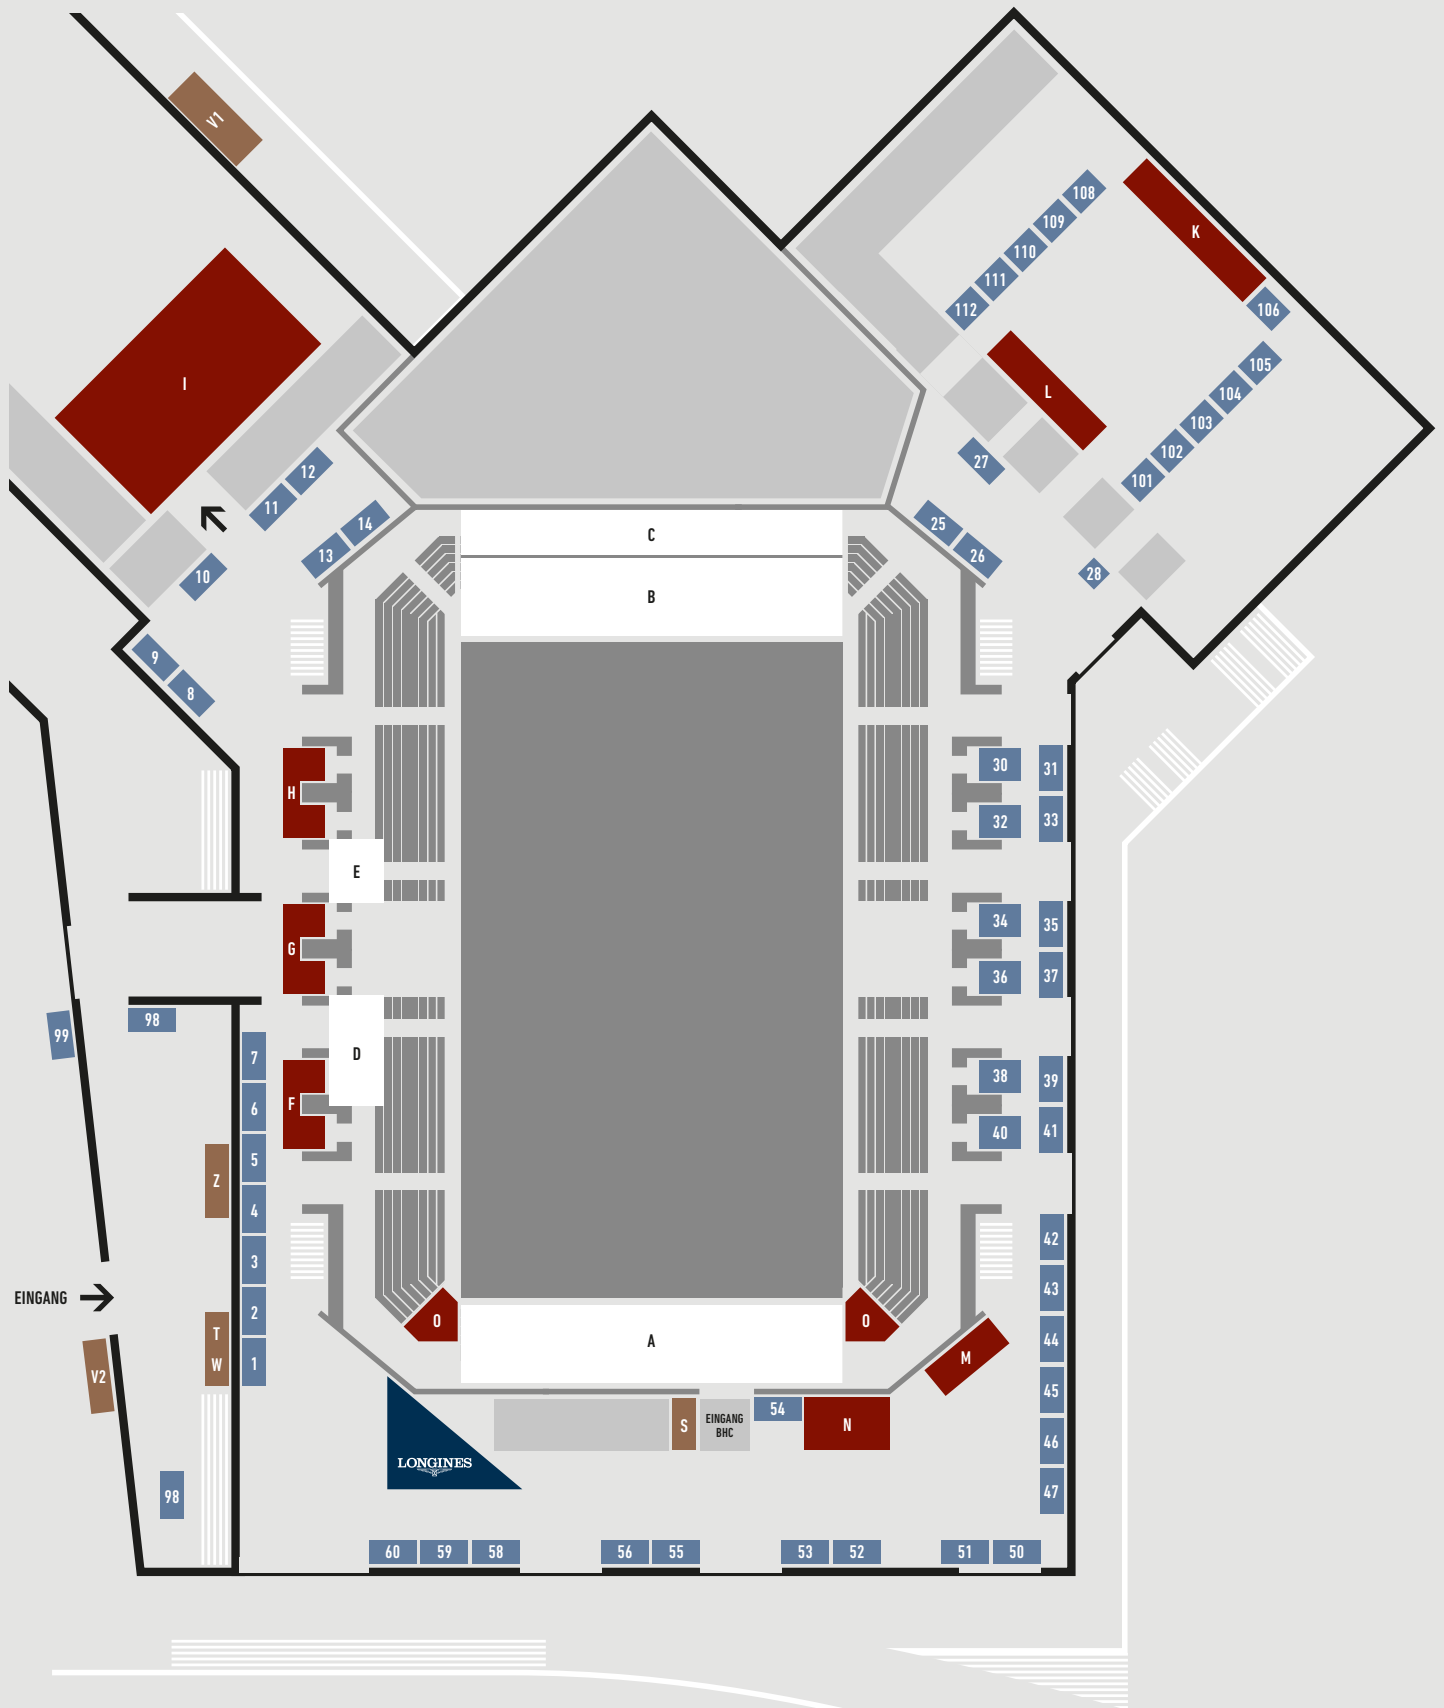

# HALLENPLAN

### Eingang

<b>S</b>	Sanität
<b>T</b>	Tageskasse
<b>W</b>	Welcome Desk
<b>Z</b>	Garderobe