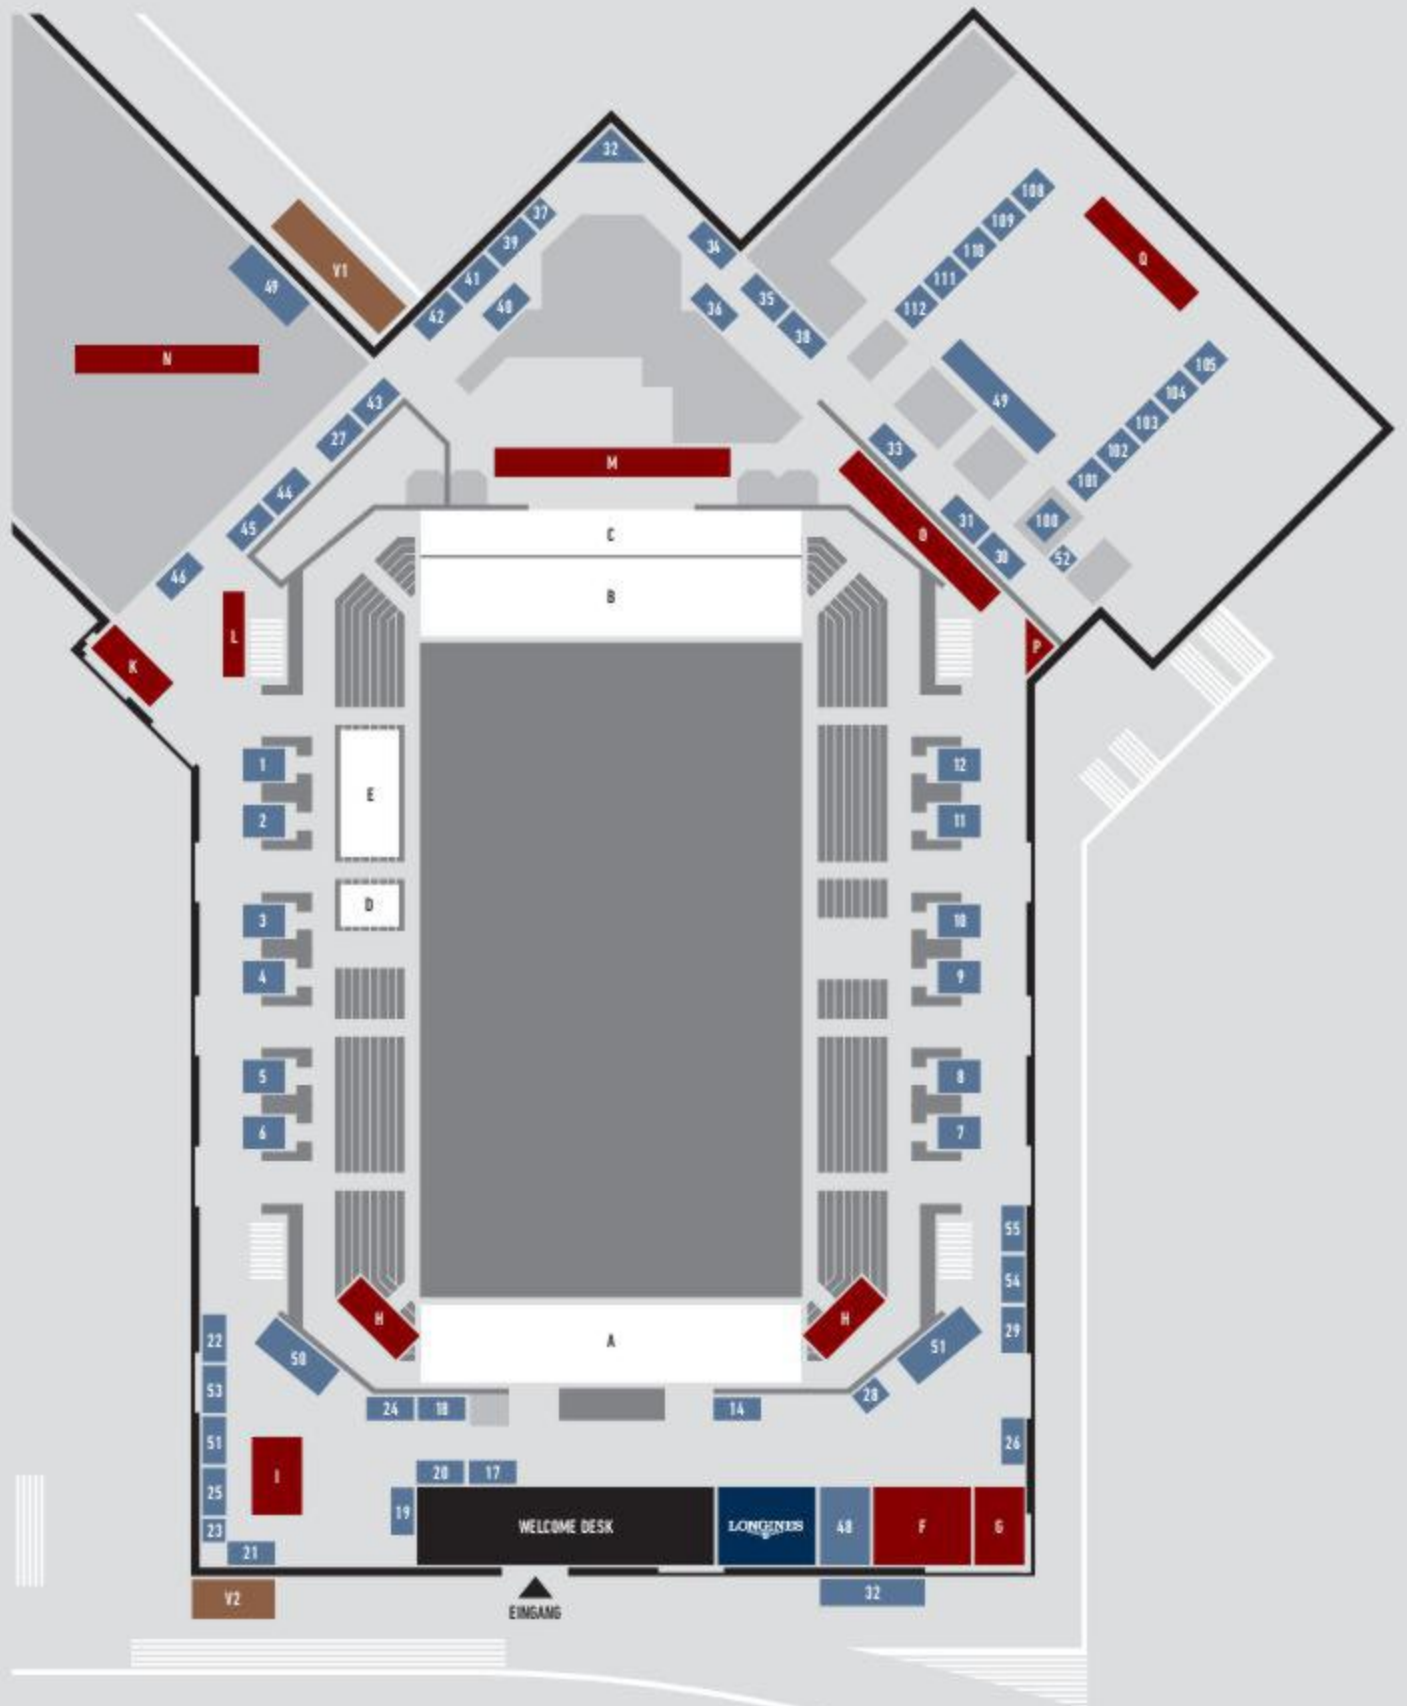

HALLENPLAN

GASTRONOMIE UND AUSSTELLER

Eingang

- Welcome Desk

Guest-Bereiche

- A Black Horse Club
- B White Horse Club
- C Basler und Baselbieter Brugg
- D Gönner Club
- E Special Guest

Raucherzonen

- V1 Patoro-Smokerslounge
- V2 Raucherzone

Catering

- F Café Beschle
- G Sushi-Bar
- H Bar Grand Hotel Les Trois Rois
- I Bar Foyer
- K Pasta
- L Crêperie
- M A-la-carte-Restaurant
- N Selfservice-Restaurant
- O Grill
- P Asiatisch
- Q Grotto Ticinese